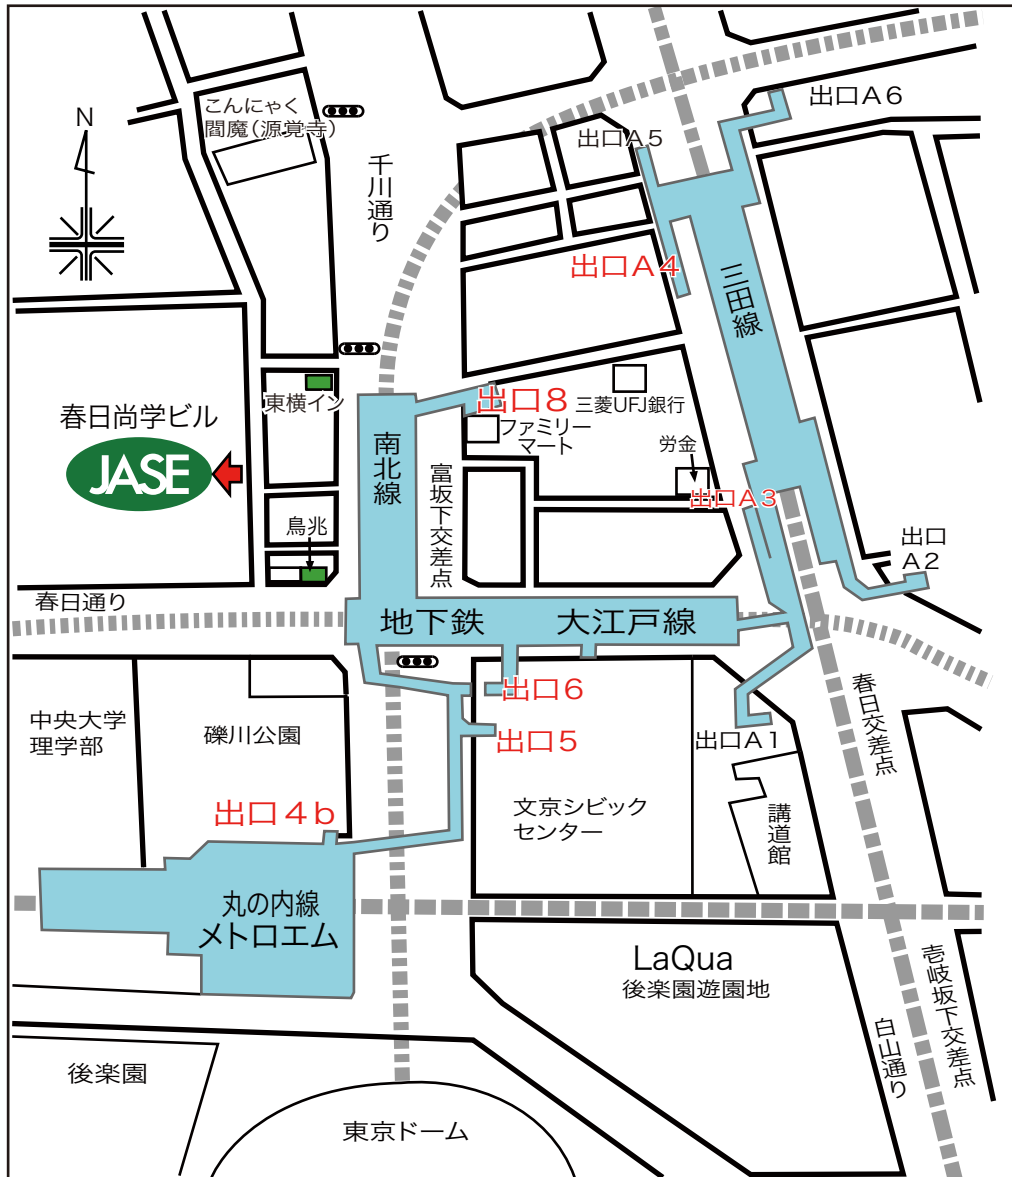

## 日本性教育協会（JASE）へのアクセス

### ●交通機関

- ・都営地下鉄 三田線 春日駅出口 A3、A4 徒歩 5 分
- ・都営地下鉄 大江戸線 春日駅出口 5、6 徒歩 4 分
- ・東京メトロ 南北線 後樂園駅出口 8 徒歩 3 分
- ・東京メトロ 丸の内線 後樂園駅出口 4b 徒歩 5 分